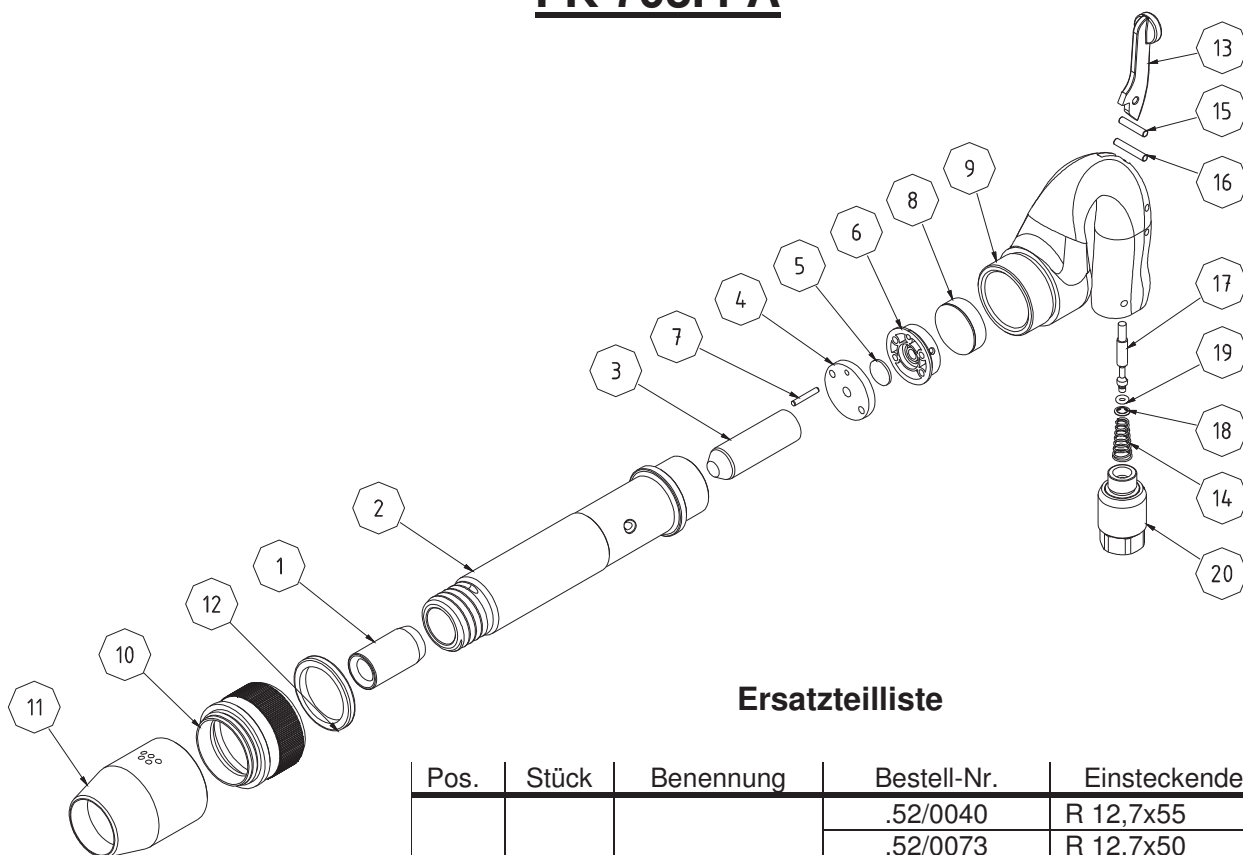

FK 703.4 A

Ersatzteilliste

Pos.	Stück	Benennung	Bestell-Nr.	Einsteckende
1	1	Buchse	.52/0040	R 12,7x55
			.52/0073	R 12,7x50
			.52/8247	R 14,3x50
			.52/8248	RS 14,3
			.52/8249	RK 13
2	1	Zylinder	.52/0034	
3	1	Kolben	.52/0015	
4	1	Unterdeckel	.52/0053	
5	1	Steuerplatte	307/2501	
6	1	Oberdeckel	.52/0052	
7	1	Stift	304/5646	
8	1	Puffer	307/2503	
9	1	Griff, kpl.	.52/0301	
10	1	Klemmutter	.52/0101	
11	1	Schalldämpfer	307/2539	
12	1	Ring	307/2560	
13	1	Drücker	.52/0309	
14	1	Feder	304/7103	
15	1	Stift	303/1272	
16	1	Stift	303/1273	
17	1	Ventil	.52/0305	
18	1	Zackenring	304/5292	
19	1	O-Ring	307/2445	
20	1	Regulierung	.52/0097	