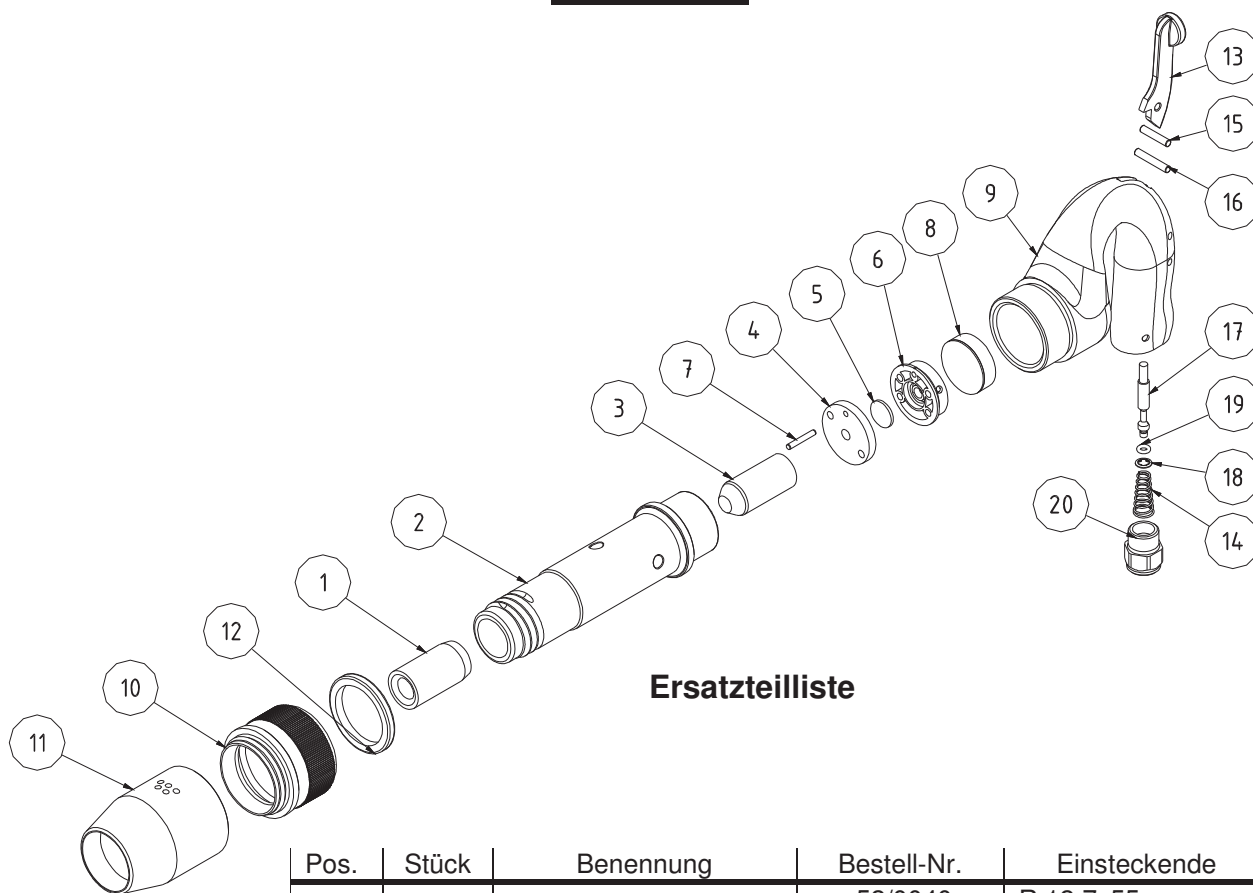

FK 702.4

Ersatzteilliste

Pos.	Stück	Benennung	Bestell-Nr.	Einsteckende
1	1	Buchse	.52/0040	R 12,7x55
			.52/0073	R 12,7x50
			.52/8247	R 14,3x50
			.52/8248	RS 14,3
			.52/8249	RK 13
2	1	Zylinder	.52/0024	
3	1	Kolben	.52/0025	
4	1	Unterdeckel	.52/0053	
5	1	Steuerplatte	307/2501	
6	1	Oberdeckel	.52/0052	
7	1	Stift	304/5646	
8	1	Puffer	307/2503	
9	1	Griff, kpl.	.52/0301	
10	1	Klemmutter	.52/0101	
11	1	Schalldämpfer	307/2539	
12	1	Ring	307/2560	
13	1	Drücker	.52/0309	
14	1	Feder	304/7103	
15	1	Stift	303/1272	
16	1	Stift	303/1273	
17	1	Ventil	.52/0305	
18	1	Zackenring	304/5292	
19	1	O-Ring	307/2445	
20	1	Nippel	.52/0219	