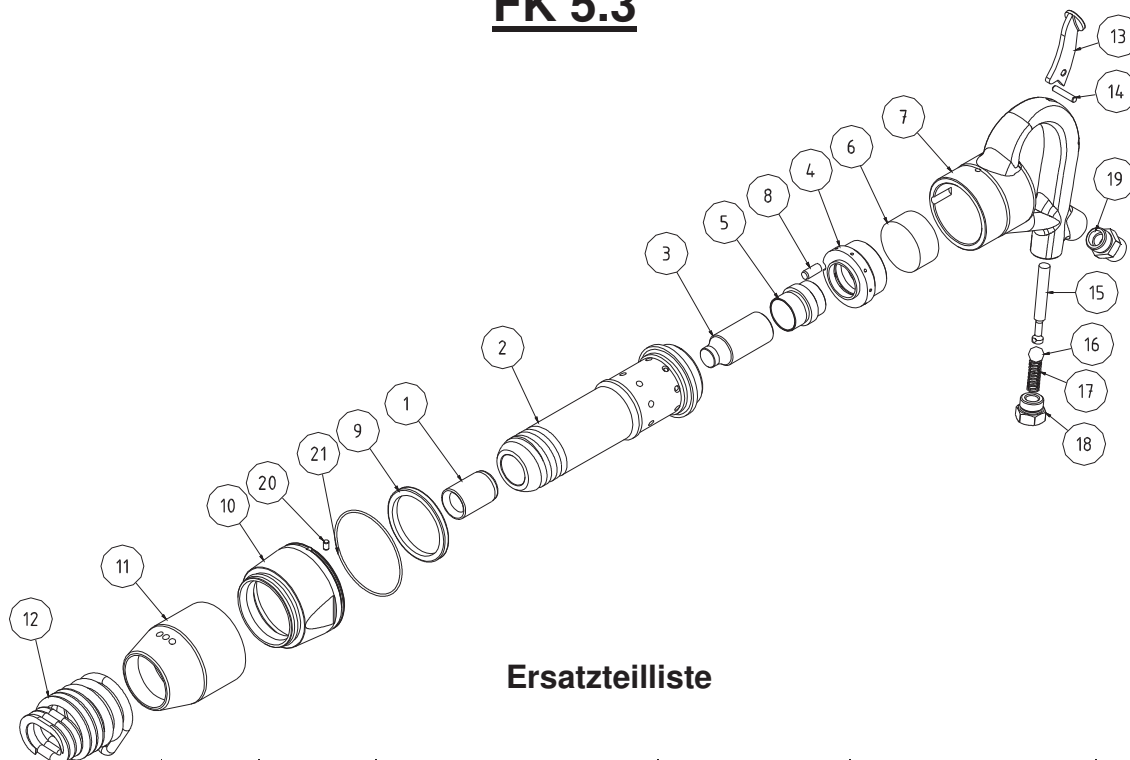

## FK 5.3

### Ersatzteilliste

Pos.	Stück	Benennung	Bestell-Nr.	Einsteckende
1	1	Buchse	.52/0501	RS 17,5
			.52/0502	R 17,5x60
			.52/0503	RS 20
			.52/0504	R 20x60
2	1	Zylinder	.52/0542	
3	1	Kolben	.52/0559	
4	1	Zylinderdeckel	.52/0274	
5	1	Rohrschieber	.52/0238	
6	1	Puffer	307/2504	
7	1	Griff kpl.	.52/0505	
8	1	Zylinderstift	304/3630	
9	1	Ring	307/2545	
10	1	Klemmutter	.52/05071	
11	1	Schalldämpfer	307/2537	
12	1	Federkappe	304/7801	
13	1	Drücker	.52/0057	
14	1	Stift	304/3442	
15	1	Ventil	.52/0117	
16	1	Kugel	307/1987	
17	1	Feder	304/7018	
18	1	Stopfen	306/0202	
19	1	Nippel	306/0223	
20	1	Stift	304/3628	
21	1	O-Ring	307/2167	