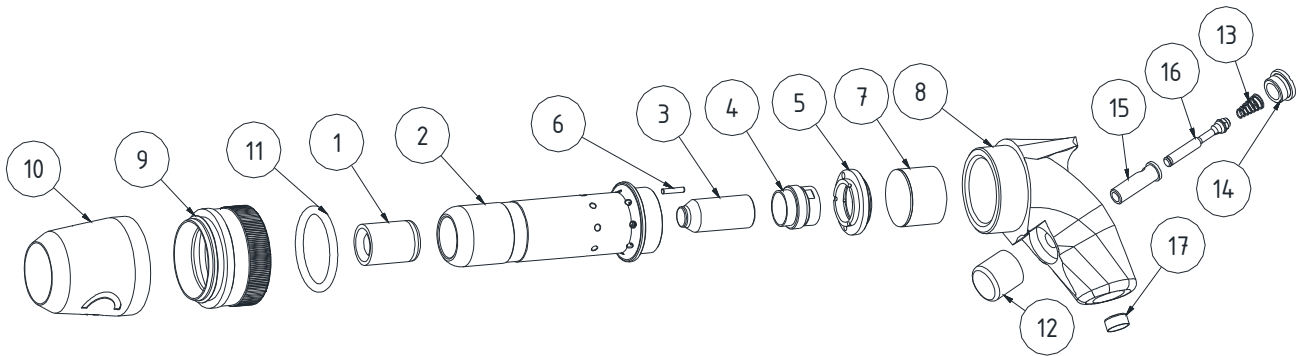

FK 715

Ersatzteilliste

Pos.	Stück	Benennung	Bestell-Nr.	Einsteckende
1	1	Buchse	.52/7233	R 10,3x36
2	1	Zylinder	.52/0172	
3	1	Kolben	.52/0112	
4	1	Rohrschieber	.52/0114	
5	1	Zylinderdeckel	.52/0113	
6	1	Stift	304/3431	
7	1	Puffer	307/2541	
8	1	Griff, kpl.	.52/0151	
9	1	Klemmutter	.52/0058	
10	1	Schalldämpfer	307/2540	
11	1	O-Ring	307/2439	
12	1	Drücker	307/2339	
13	1	Druckfeder	304/7015	
14	1	Stopfen	306/0200	
15	1	Ventilbuchse	.52/0141	Nach Einbau auf Passung 5H7 aufreiben!
16	1	Ventil, kpl.	.52/0142	
17	1	Sieb	304/5069	
+	1	Schlauch ohne Kupplung	.52/0160	
	1	Schlauch mit Kupplung	.52/0160 306/0805	