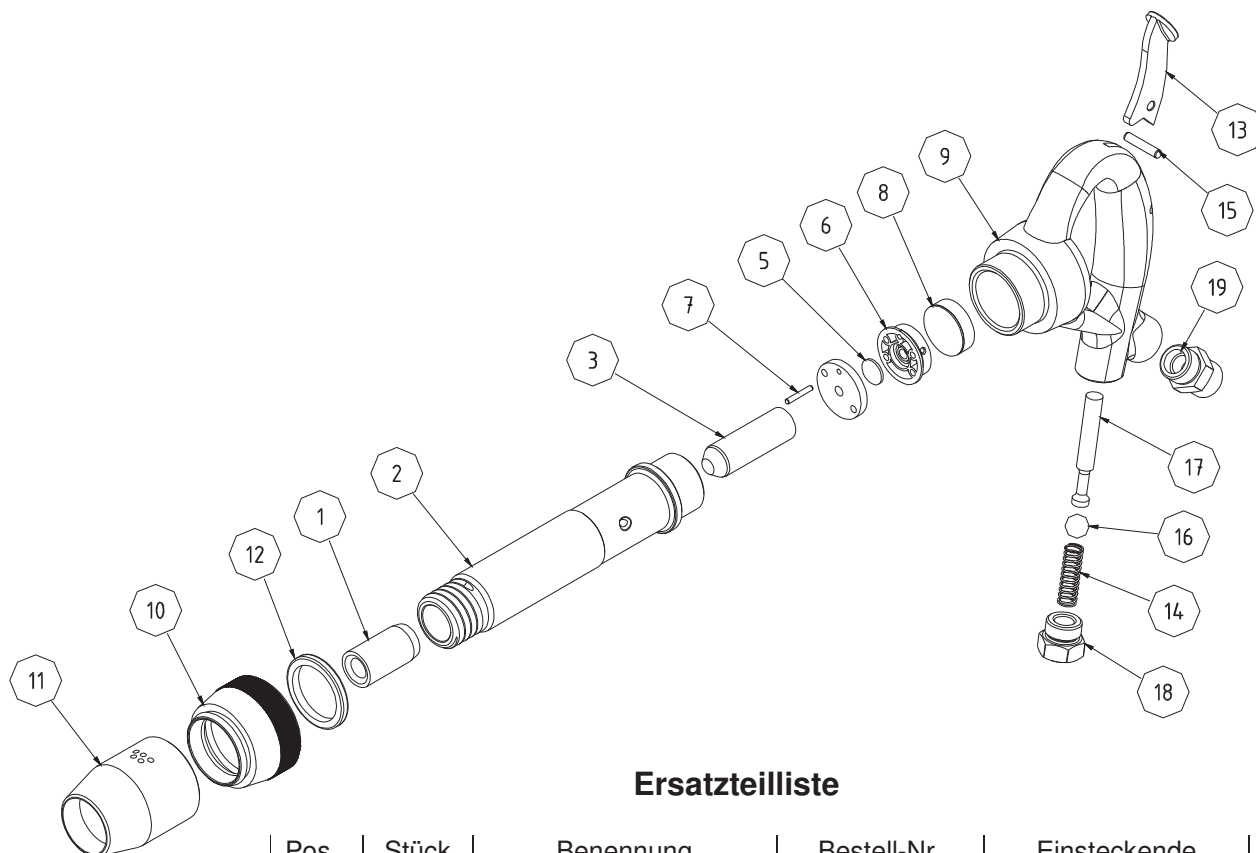

FK 703.5

Ersatzteilliste

Pos.	Stück	Benennung	Bestell-Nr.	Einsteckende
1	1	Buchse	.52/0040	R 12,7x55
			.52/0073	R 12,7x50
			.52/8247	R 14,3x50
			.52/8248	RS 14,3
			.52/8249	RK 13
2	1	Zylinder	.52/0034	
3	1	Kolben	.52/0015	
4	1	Unterdeckel	.52/0053	
5	1	Steuerplatte	307/2501	
6	1	Oberdeckel	.52/0052	
7	1	Stift	304/5646	
8	1	Puffer	307/2503	
9	1	Griff, kpl.	.52/0095	
10	1	Klemmutter	.52/0103	
11	1	Schalldämpfer	307/2539	
12	1	Ring	307/2560	
13	1	Drücker	.52/0057	
14	1	Feder	304/7018	
15	1	Stift	304/3442	
16	1	Kugel	307/1987	
17	1	Ventil	.52/0116	
18	1	Stopfen	306/0202	
19	1	Nippel	306/0223	