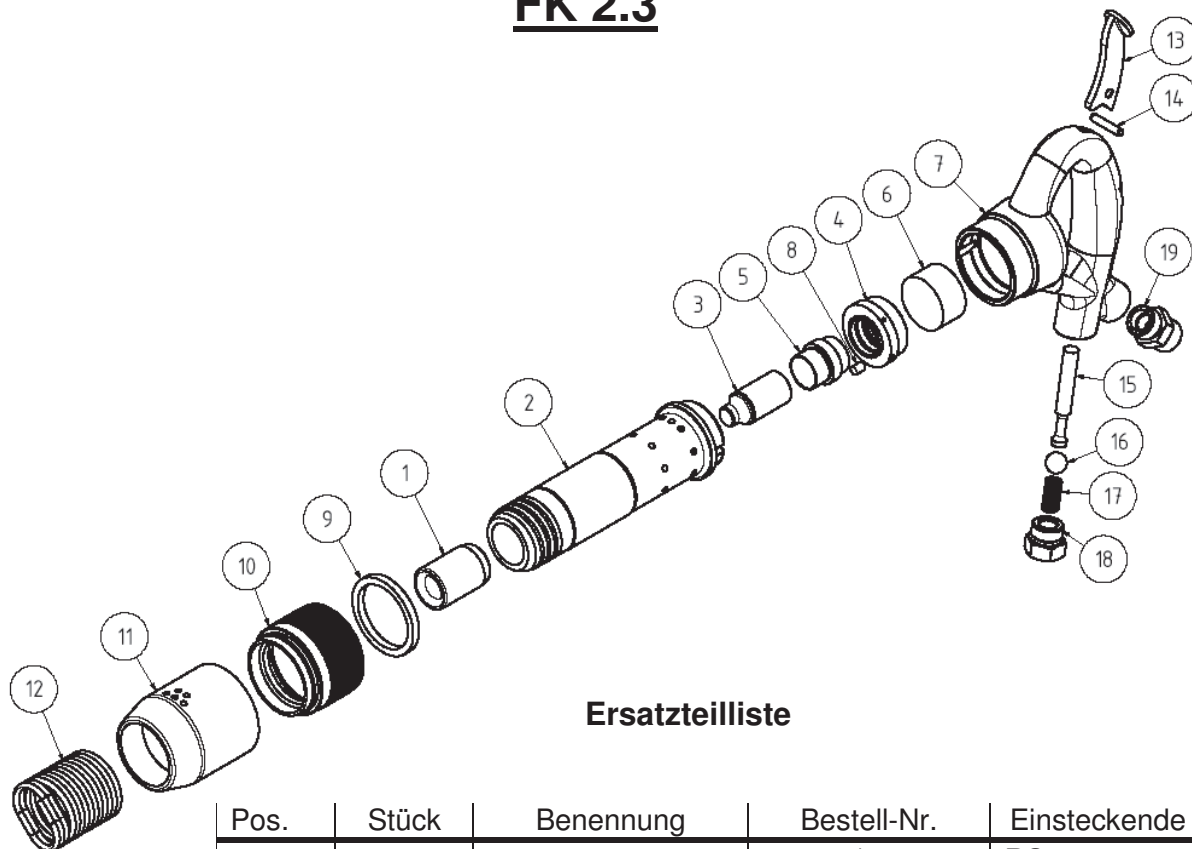

FK 2.3

Ersatzteilliste

Pos.	Stück	Benennung	Bestell-Nr.	Einsteckende
1	1	Buchse	.52/0501	RS 17,5
			.52/0502	R 17,5x60
			.52/0503	RS 20
			.52/0504	R 20x60
2	1	Zylinder	.52/0553	
3	1	Kolben	.52/0392	
4	1	Zylinderdeckel	.52/0383	
5	1	Rohrschieber	.52/0384	
6	1	Puffer	307/2505	
7	1	Griff kpl.	.52/0525	
8	1	Zylinderstift	303/1282	
9	1	Ring	307/2559	
10	1	Klemmutter	.52/0527	
11	1	Schalldämpfer	307/2538	
12	1	Federkappe	304/7183	
13	1	Drücker	.52/0057	
14	1	Stift	304/3442	
15	1	Ventil	.52/0116	
16	1	Kugel	307/1987	
17	1	Feder	304/7018	
18	1	Stopfen	306/0202	
19	1	Nippel	306/0223	