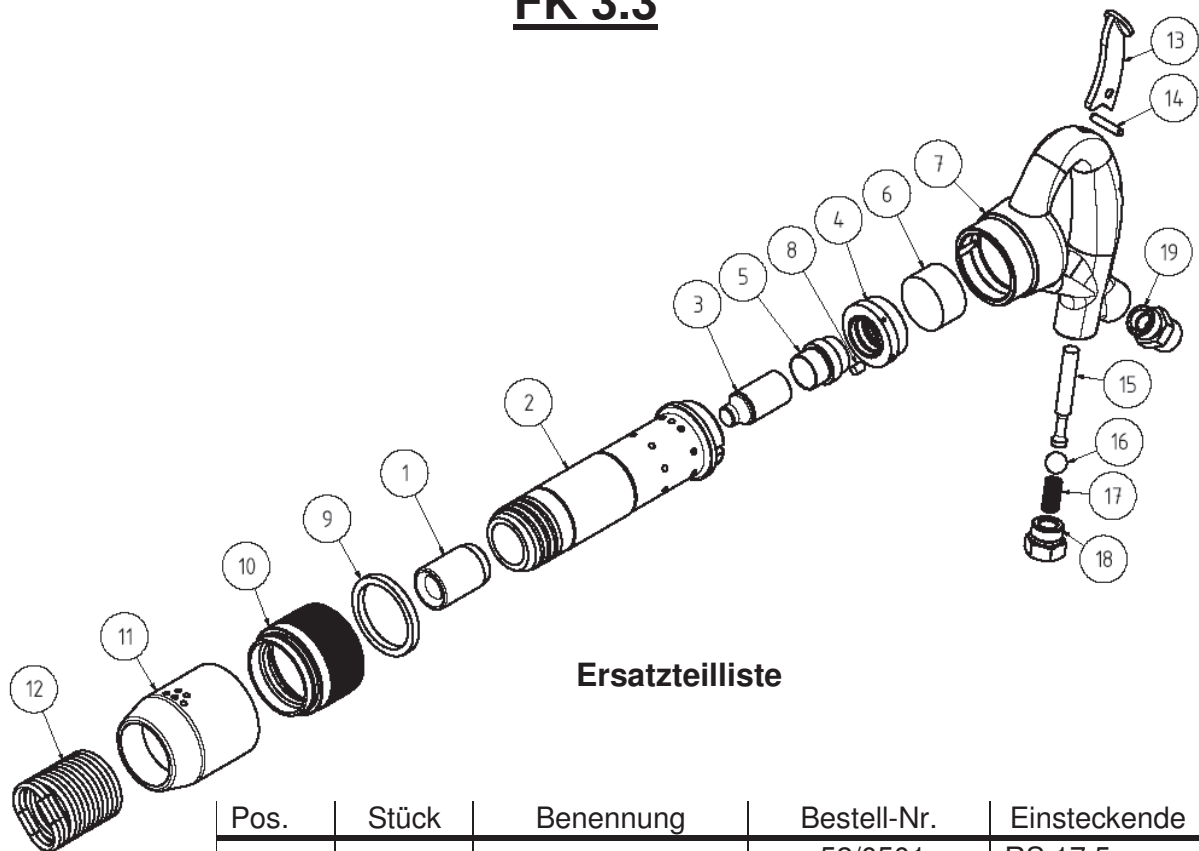

## FK 3.3

### Ersatzteilliste

Pos.	Stück	Benennung	Bestell-Nr.	Einsteckende
1	1	Buchse	.52/0501	RS 17,5
			.52/0502	R 17,5x60
			.52/0503	RS 20
			.52/0504	R 20x60
2	1	Zylinder	.52/0563	
3	1	Kolben	.52/0392	
4	1	Zylinderdeckel	.52/0383	
5	1	Rohrschieber	.52/0384	
6	1	Puffer	307/2505	
7	1	Griff kpl.	.52/0525	
8	1	Zylinderstift	303/1282	
9	1	Ring	307/2559	
10	1	Klemmutter	.52/0527	
11	1	Schalldämpfer	307/2538	
12	1	Federkappe	304/7183	
13	1	Drücker	.52/0057	
14	1	Stift	304/3442	
15	1	Ventil	.52/0116	
16	1	Kugel	307/1987	
17	1	Feder	304/7018	
18	1	Stopfen	306/0202	
19	1	Nippel	306/0223	