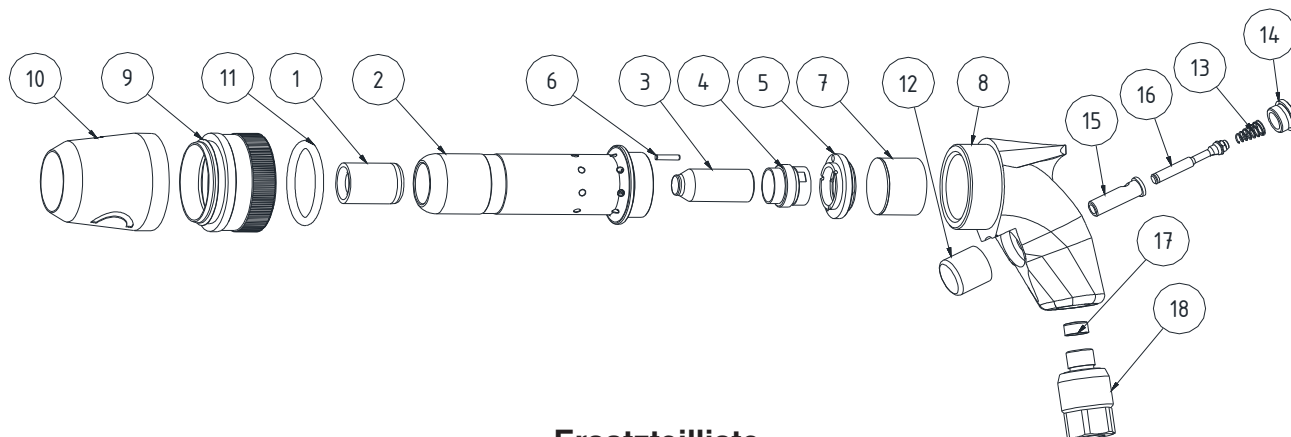

## FK 714A

### Ersatzteilliste

Pos.	Stück	Benennung	Bestell-Nr.	Einsteckende
1	1	Buchse	.52/7233	R 10,3x36
			.52/0043	R12,7x50
			.52/0083	R12,7x55
2	1	Zylinder	.52/0173	
3	1	Kolben	.52/0352	
4	1	Rohrschieber	.52/0354	
5	1	Zylinderdeckel	.52/0343	
6	1	Stift	304/3431	
7	1	Puffer	307/2541	
8	1	Griff, kpl.	.52/0151	
9	1	Klemmutter	.52/0058	
10	1	Schalldämpfer	307/2540	
11	1	O-Ring	307/2439	
12	1	Drücker	307/2339	
13	1	Druckfeder	304/7015	
14	1	Stopfen	306/0200	
15	1	Ventilbuchse	.52/0141	Nach Einbau auf Passung 5H7 aufreiben!
16	1	Ventil, kpl.	.52/0142	
17	1	Sieb	304/5069	
18	1	Regulierung	.52/0087	
+	1	Schlauch <b>ohne</b> Kupplung	.52/0160	
	1	Schlauch <b>mit</b> Kupplung	.52/0160	
				306/0805